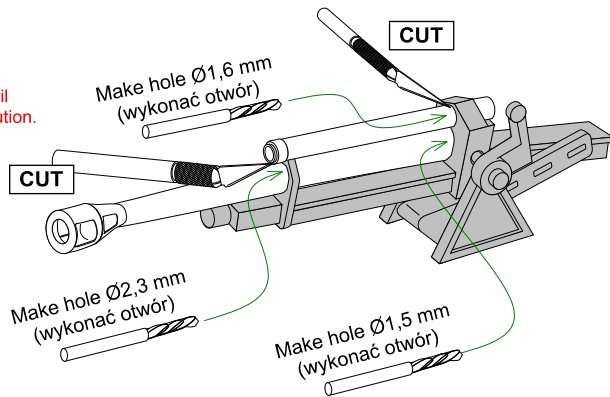

German 105 mm L/28 Barrel with muzzle brake for LeFH 18M/2 & Wespe Sd.Kfz.124

Lufa do niemieckiej haubicy LeFH 18M & "Wespe"
1/72 scale update

ABER® 72 L-55

WWW.ABER.NET.PL

Made in Poland © 2012

WARNING

Any unauthorized copying, producing and reproducing of ABER company products, or any part thereof, is strictly prohibited and any such action establishes liability for a civil action and may give rise to criminal prosecution.

Use Cyanoacryl glue
(Kleić klejami
cyjanoakrylowymi)

Scour metal parts before using
(Odtłuścić metalowe części
przed użyciem)

Please note that, for purpose of improvement ABER sets designs are subjects to change without notice.
Proszę mieć na uwadze fakt, że zestawy ABER mogą ulec zmianie ze względu na ulepszenia, bez powiadomienia.