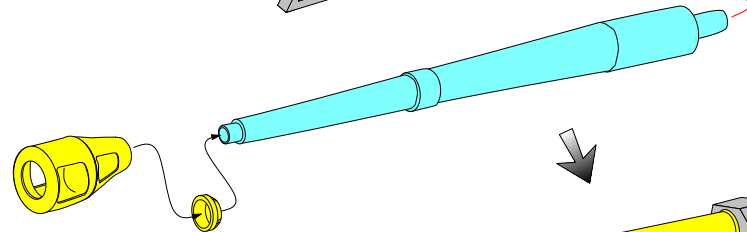

German 105 mm L/28 Barrel with muzzle brake for LeFH 18M/2 & Wespe Sd.Kfz.124

Lufa do niemieckiej haubicy LeFH 18M & "Wespe"
1/72 scale update

ABER® 72 L-55

WWW.ABER.NET.PL

Made in Poland © 2012

WARNING

Any unauthorized copying, producing and reproducing of ABER company products, or any part thereof, is strictly prohibited and any such action establishes liability for a civil action and may give rise to criminal prosecution.

Use Cyanoacryl glue
(Kleić klejami
cyjanoakrylowymi)

Scour metal parts before using
(Odtłuścić metalowe części
przed użyciem)

Please note that, for purpose of improvement ABER sets designs are subjects to change without notice.
Proszę mieć na uwadze fakt, że zestawy ABER mogą ulec zmianie ze względu na ulepszenia, bez powiadomienia.