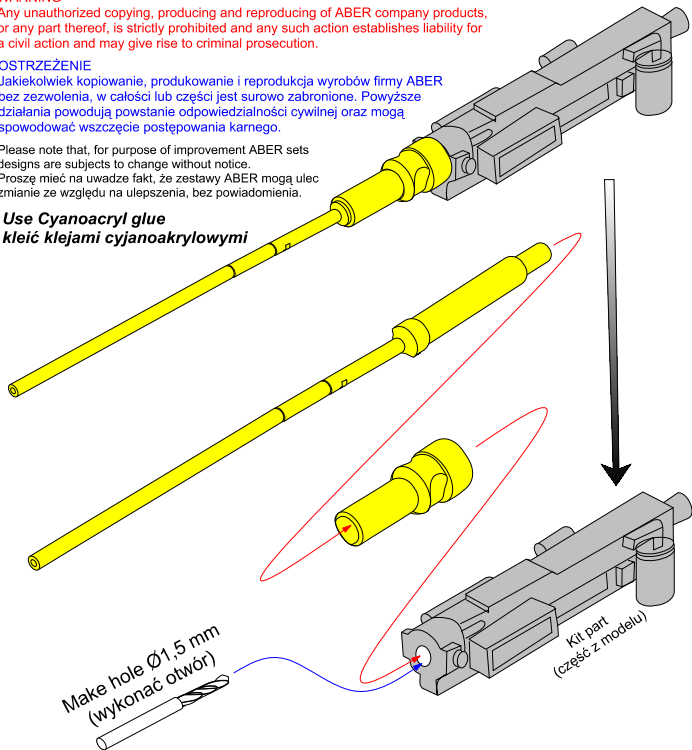

**Use Cyanoacryl glue  
kleić klejami cyjanoakrylowymi**

Make hole Ø1.5 mm  
(wykonać otwór)

Kit part  
(część z modelu)