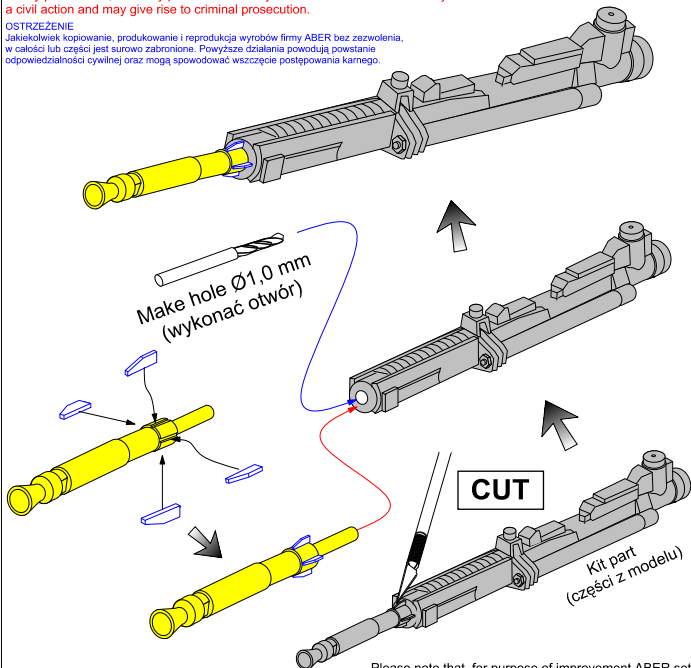

OSTRZEŻENIE

**Use Cyanoacryl glue
kleić klejami cyjanoakrylowymi**

Please note that, for purpose of improvement ABER sets designs are subjects to change without notice.
Proszę mieć na uwadze fakt, że zestawy ABER mogą ulec zmianie ze względu na ulepszenia, bez powiadomienia.