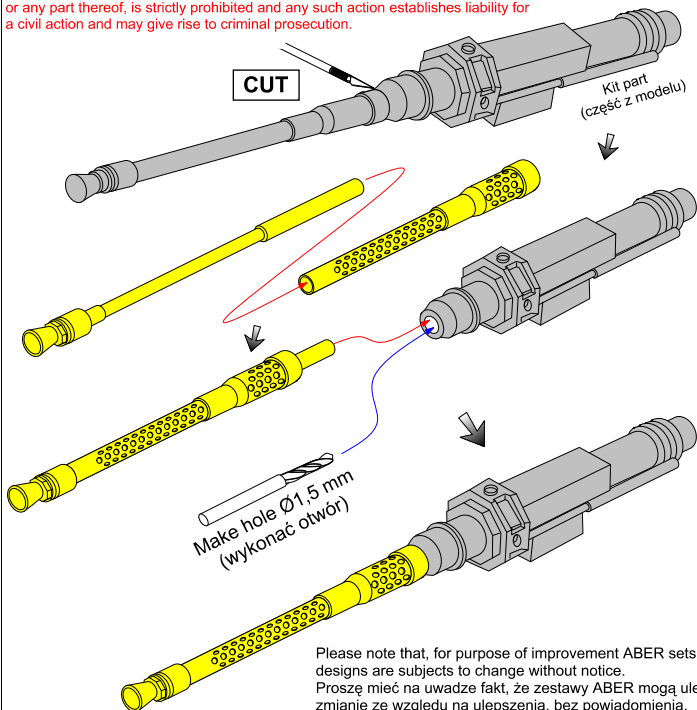

WARNING

Any unauthorized copying, producing and reproducing of ABER company products, or any part thereof, is strictly prohibited and any such action establishes liability for a civil action and may give rise to criminal prosecution.