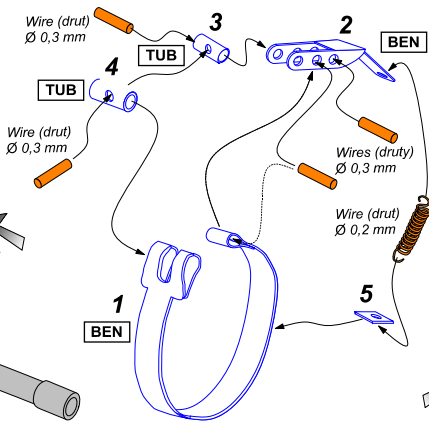

# 105 mm M-68 tank barrel with thermal shroud for U.S.M48A5 or CM-11 (M48H)

(Lufa 105mm z termoizolacją do czołgu M60A3 lub CM-11)

1/35 scale update fit to Takom, Tamiya or Dragon models

## ABER® 35 L-283

WWW.ABER.NET.PL

Made in Poland © 2022

Use Cyanoacryl glue  
(Kleić klejami  
cyjanoakrylowymi)

Separately sold (oddzielnie w sprzedaży):  
-35 L-080 Barrel for U.S. M2 cal .50  
heavy machine gun