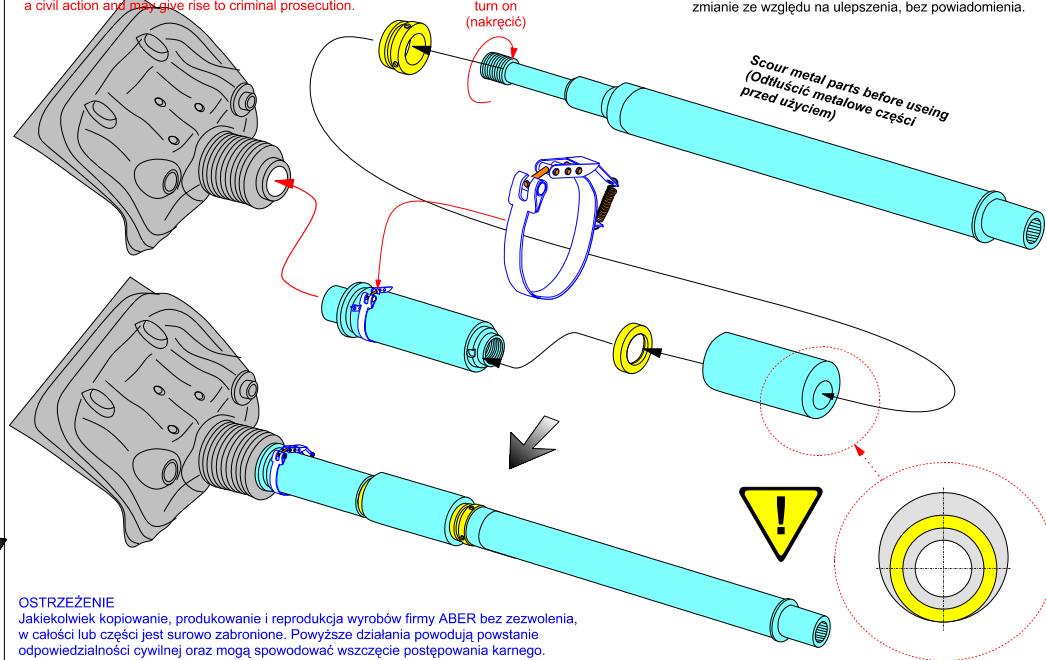

Please note that, for purpose of improvement ABER sets designs are subjects to change without notice.
Proszę mieć na uwadze fakt, że zestawy ABER mogą ulec zmianie ze względu na ulepszenia, bez powiadomienia.

OSTRZEŻENIE

Jakiegolwiek kopiowanie, produkowanie i reprodukcja wyrobów firmy ABER bez zezwolenia, w całości lub części jest surowo zabronione. Powyższe działania powodują powstanie odpowiedzialności cywilnej oraz mogą spowodować wszczęcie postępowania karnego.