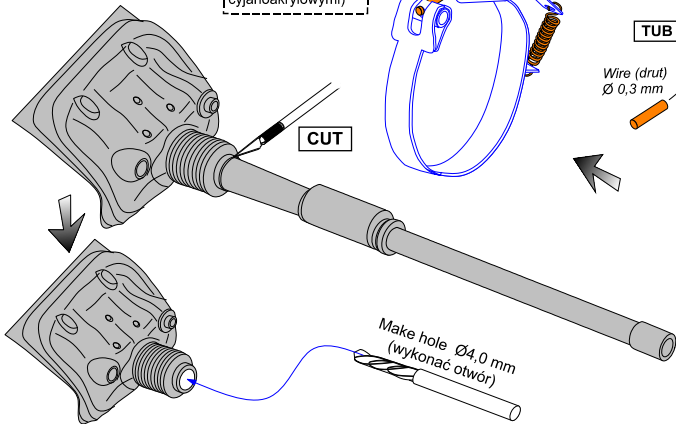

# 105 mm M-68 tank barrel with thermal shroud for U.S.M48A5 or CM-11 (M48H)

(Lufa 105mm z termoizolacją do czołgu M60A3 lub CM-11)

1/35 scale update fit to Takom, Tamiya or Dragon models

## ABER® 35 L-283

WWW.ABER.NET.PL

Made in Poland © 2022

Use Cyanoacryl glue  
(Kleić klejami  
cyjanoakrylowymi)

Separately sold (oddzielnie w sprzedaży):  
-35 L-080 Barrel for U.S. M2 cal .50  
heavy machine gun