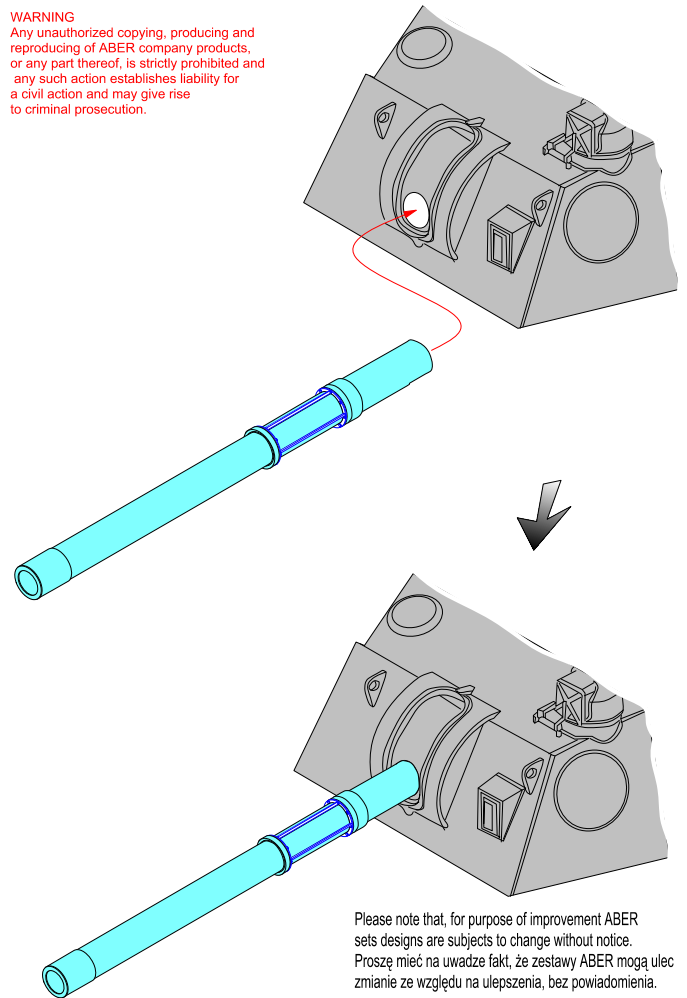

WARNING

Please note that, for purpose of improvement ABER sets designs are subjects to change without notice. Proszę mieć na uwadze fakt, że zestawy ABER mogą ulec zmianie ze względu na ulepszenia, bez powiadomienia.