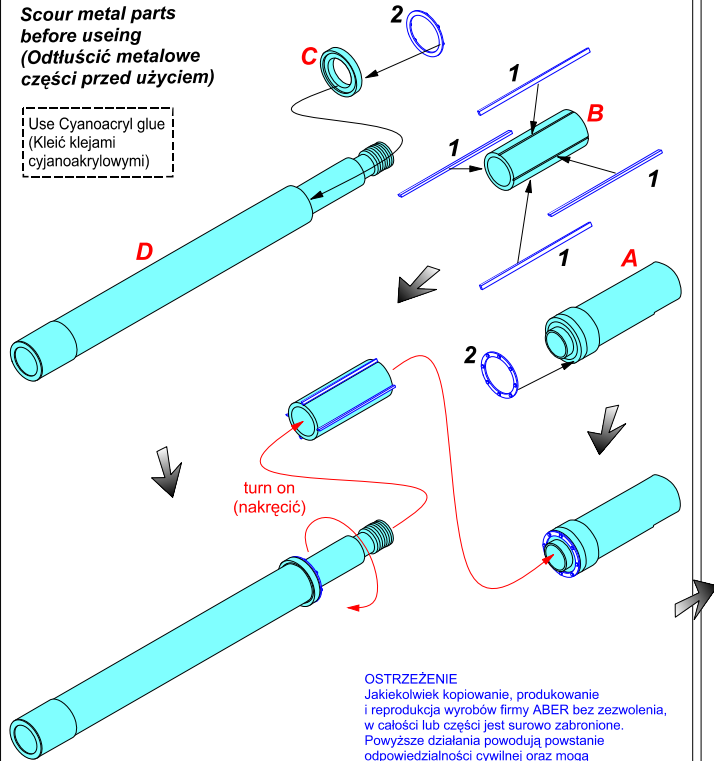

Scour metal parts
before using
(Odtłuścić metalowe
części przed użyciem)

Use Cyanoacryl glue
(Kleić klejami
cyjanoakrylowymi)

OSTRZEŻENIE

Jakiegokolwiek kopiowanie, produkowanie i reprodukcja wyrobów firmy ABER bez zezwolenia, w całości lub części jest surowo zabronione. Powyższe działania powodują powstanie odpowiedzialności cywilnej oraz mogą spowodować wszczęcie postępowania karnego.