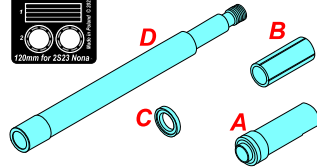

120 mm 2A60 barrel for Russian 2S23 Nona

Self-propelled Mortar System

120mm lufa 2A60 do moździerza 2S23 Nona
1/35 scale update, for Trumpeter model

ABER® 35 L-308

WWW.ABER.NET.PL Made in Poland © 2022