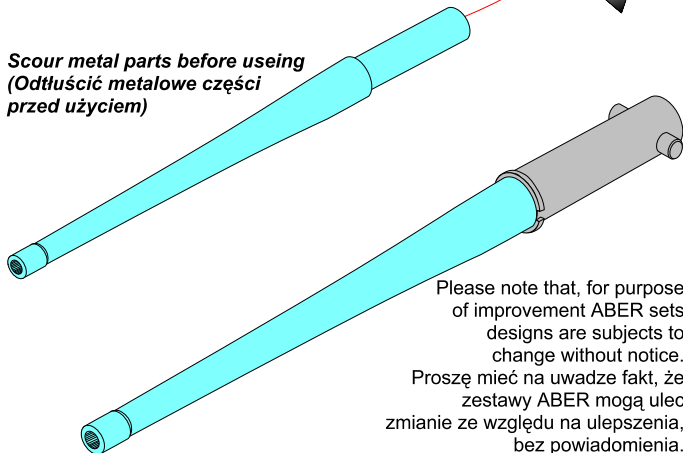

# 130 mm B-13 barrel for Soviet SU-100Y SPG

Lufa do radzieckiegodziała samobieżnego SU-100Y  
1/35 scale update to Trumpeter model

**ABER**<sup>®</sup> **35 L-339**

[WWW.ABER.NET.PL](http://WWW.ABER.NET.PL)

CUT

Use Cyanoacryl glue  
(Kleić klejami  
cyanoakrylowymi)

Kit parts D1+D2

**Scour metal parts before using  
(Odtłuścić metalowe części  
przed użyciem)**

Please note that, for purpose of improvement ABER sets designs are subjects to change without notice.  
Proszę mieć na uwadze fakt, że zestawy ABER mogą ulec zmianie ze względu na ulepszenia, bez powiadomienia.