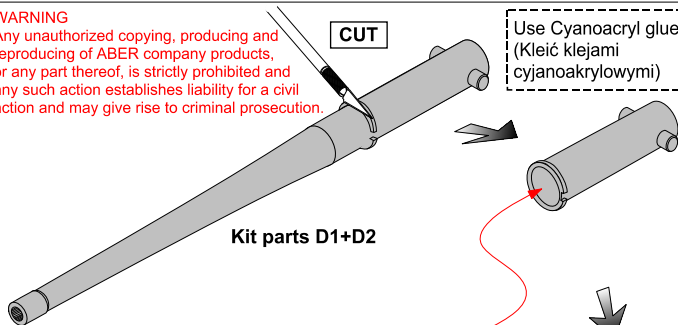

WARNING

Any unauthorized copying, producing and reproducing of ABER company products, or any part thereof, is strictly prohibited and any such action establishes liability for a civil action and may give rise to criminal prosecution.

CUT

Use Cyanoacryl glue
(Kleić klejami
cyanoakrylowymi)

Kit parts D1+D2

**Scour metal parts before using
(Odtłuścić metalowe części
przed użyciem)**