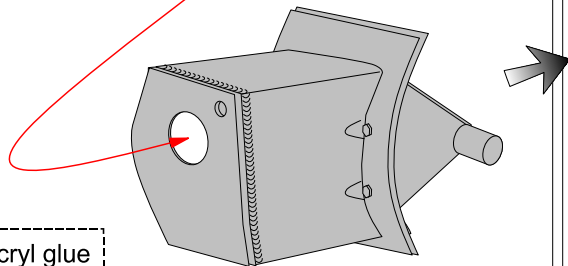

152,4 mm tank Barrel M-10S for Soviet Heavy Tank KV-2

Lufa do radzieckiego ciężkiego czołgu KW-2

1/35 scale update for new TAMIYA models

ABER® 35 L-324

WWW.ABER.NET.PL

Made in Poland © 2022

*Scour metal parts before using
(Odtłuścić metalowe części
przed użyciem)*