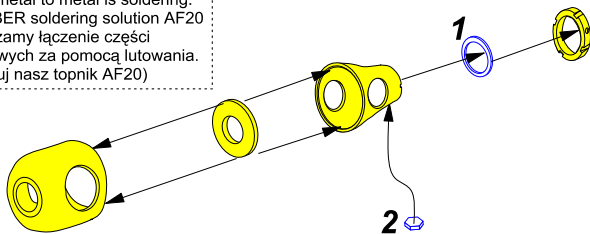

76,2 mm Ordinance Q.F. 3-in. 17 PDR. Mk. II barrel with muzzle brake for A34 COMET

Lufa do czołgu A34 COMET

1/35 scale update fit to TAMIYA model

ABER®

35 L-332

WWW.ABER.NET.PL

Made in Poland © 2023

We advise that better method to join metal to metal is soldering. Use ABER soldering solution AF20 (dorzadzamy łączenie części metalowych za pomocą lutowania. Zastosuj nasz topnik AF20)