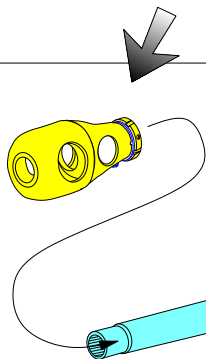

76,2 mm Ordinance Q.F. 3-in. 17 PDR. Mk. II barrel with muzzle brake for A34 COMET

Lufa do czołgu A34 COMET

1/35 scale update fit to TAMIYA model

ABER®

35 L-332

WWW.ABER.NET.PL

Made in Poland © 2023

We advise that better method to join metal to metal is soldering. Use ABER soldering solution AF20 (dorzadzamy łączenie części metalowych za pomocą lutowania. Zastosuj nasz topnik AF20)

**Scour metal parts before using
(Odtłuścić metalowe części
przed użyciem)**

Please note that, for purpose of improvement ABER sets designs are subjects to change without notice. Proszę mieć na uwadze fakt, że zestawy ABER mogą ulec zmianie ze względu na ulepszenia, bez powiadomienia.