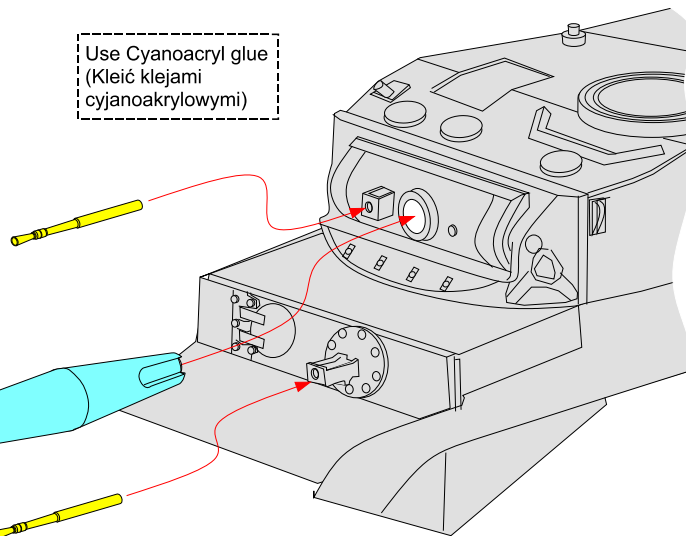

WARNING

Any unauthorized copying, producing and reproducing of ABER company products, or any part thereof, is strictly prohibited and any such action establishes liability for a civil action and may give rise to criminal prosecution.

Use Cyanoacryl glue
(Kleić klejami
cyjanoakrylowymi)