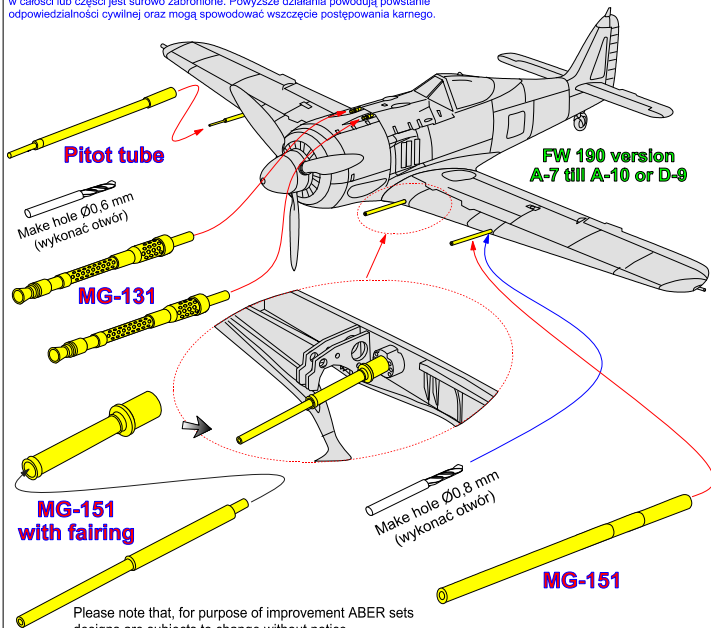

OSTRZEŻENIE

**EXAMPLES
PRZYKŁADY**

Please note that, for purpose of improvement ABER sets designs are subjects to change without notice.

Proszę mieć na uwadze fakt, że zestawy ABER mogą ulec zmianie ze względu na ulepszenia, bez powiadomienia.