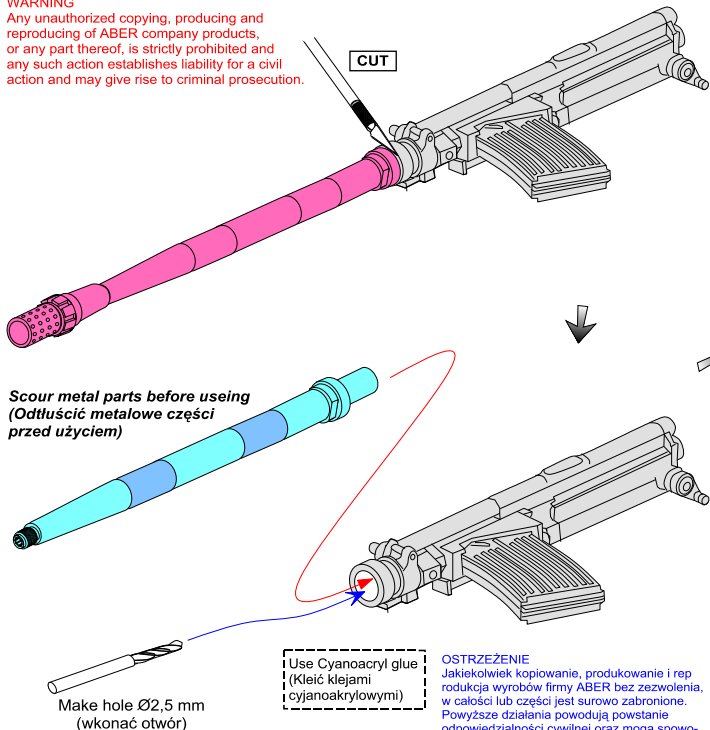

Barrel for 2 cm Kw.K. 30 for German Light Tanks Pz.Kpfw. II, Ausf. A-F (Sd.Kfz.121)

Lufa do działka 2cm Kw.K. 30 do niemieckich
czołgów Panzer II Sd.Kfz.121:

1/16 scale update for Gecko Models

ABER® 16 L-23

WWW.ABER.NET.PL

Made in Poland © 2023

WARNING