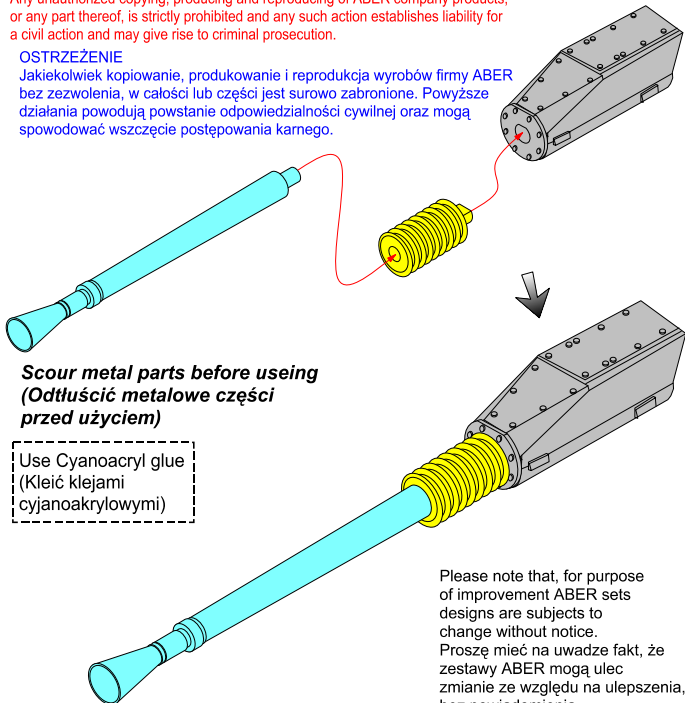

40 mm L/70 Bofors barrel for Swedish LvKv 90C Anti-Air Vehicle

Lufa 40mm do dział Bofors dla szwedzkiego LvKv 90C
1/35 scale update to Hobb Boss models

ABER® 35 L-320

WWW.ABER.NET.PL

Made in Poland © 2022

**Scour metal parts before using
(Odtłuścić metalowe części
przed użyciem)**

Use Cyanoacryl glue
(Kleić klejami
cyjanoakrylowymi)

Please note that, for purpose of improvement ABER sets designs are subjects to change without notice.
Proszę mieć na uwadze fakt, że zestawy ABER mogą ulec zmianie ze względu na ulepszenia, bez powiadomienia.