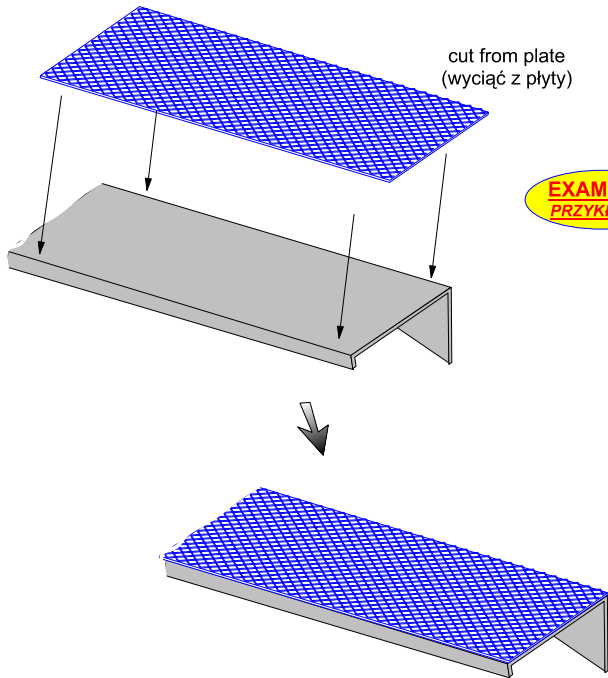

WARNING

cut from plate
(wyciąć z płyty)

**EXAMPLES
PRZYKŁADY**

OSTRZEŻENIE

Please note that, for purpose of improvement ABER sets designs are subjects to change without notice.

Proszę mieć na uwadze fakt, że zestawy ABER mogą ulec zmianie ze względu na ulepszenia, bez powiadomienia.