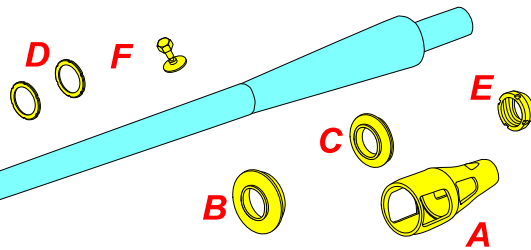

German 50 mm KwK 39/1 L/60 Barrel for Sd.Kfz. 234/2 "PUMA"

(Lufa do niemieckiego wozu pancernego Sd.Kfz.234/2 "Puma")

1/16 scale update fit to Das Werk model

ABER®

16 L-27

WWW.ABER.NET.PL

Made in Poland © 2024

Scour metal parts before using
(Odtłuścić metalowe części przed użyciem)

Make hole $\varnothing 4,9$
Wykonać otwór

Use Cyanoacryl glue
(Kleić klejami cyjanoakrylowymi)

WARNING
Any unauthorized copying, producing and reproducing of ABER company products, or any part thereof, is strictly prohibited and any such action establishes liability for a civil action and may give rise to criminal prosecution.