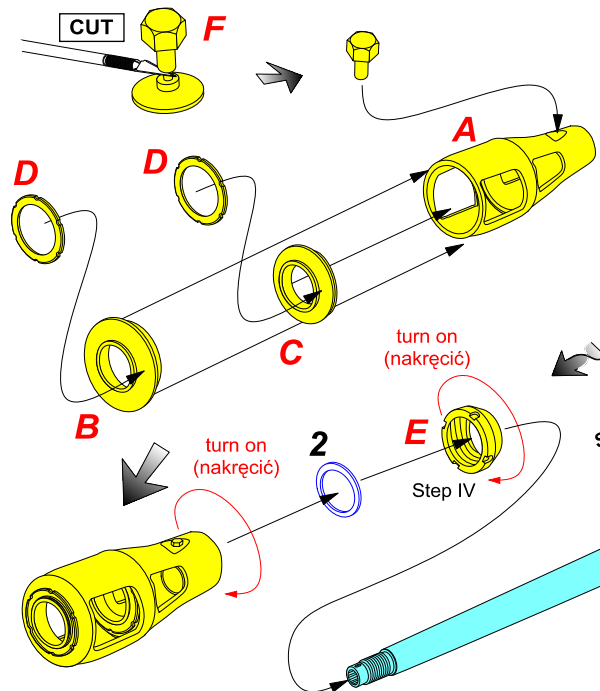

German 50 mm KwK 39/1 L/60 Barrel for Sd.Kfz. 234/2 "PUMA"

(Lufa do niemieckiego wozu pancernego Sd.Kfz.234/2 "Puma")

1/16 scale update fit to Das Werk model

ABER®

16 L-27

WWW.ABER.NET.PL

Made in Poland © 2024

Scour metal parts before using
(Odtłuścić metalowe części przed użyciem)

Make hole $\varnothing 4,9$
Wykonać otwór

Use Cyanoacryl glue
(Kleić klejami cyjanoakrylowymi)

WARNING
Any unauthorized copying, producing and reproducing of ABER company products, or any part thereof, is strictly prohibited and any such action establishes liability for a civil action and may give rise to criminal prosecution.