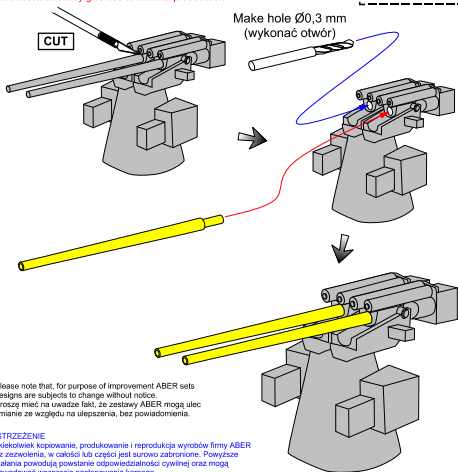

WARNING

Any unauthorized copying, producing and reproducing of ABER company products, or any part thereof, is strictly prohibited and any such action establishes liability for a civil action and may give rise to criminal prosecution.

Use Cyanoacryl glue
(Kleić klejami
cyanoakrylowymi)