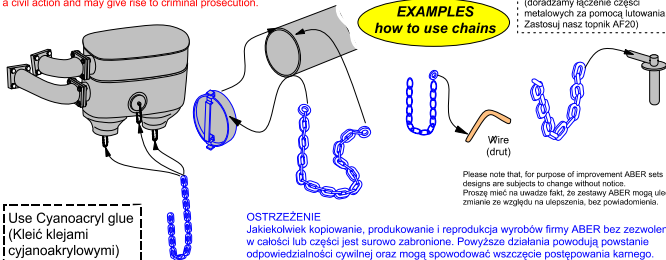

# Set of mini chains

Zestaw miniaturowych łańcuszków  
Various scale update x 2 pcs

**ABER**<sup>®</sup> **R-46**

WWW.ABER.NET.PL Made in Poland © 2021

We advise that better method to join metal to metal is soldering. Use ABER soldering solution AF20 (doradzamy łączenie części metalowych za pomocą lutowania. Zastosuj nasz topnik AF20)

Please note that, for purpose of improvement ABER sets designs are subjects to change without notice. Proszę mieć na uwadze fakt, że zestawy ABER mogą ulec zmianie ze względu na ulepszenia, bez powiadomienia.