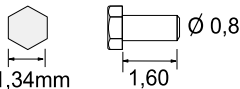

# Turned imitation of Hexagonal bolts

30 pcs

Toczone mosiężne imitacje śrub x 30szt.

1/16 scale update (Universal set)