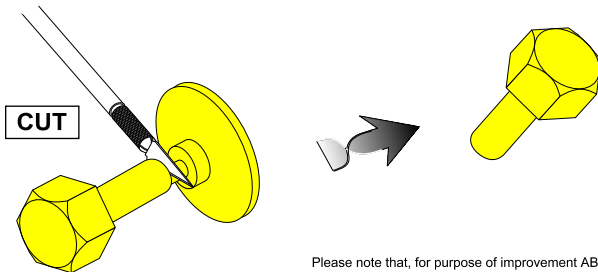

Please note that, for purpose of improvement ABER sets designs are subjects to change without notice.
Proszę mieć na uwadze fakt, że zestawy ABER mogą ulec zmianie ze względu na ulepszenia, bez powiadomienia.

OSTRZEŻENIE

Jakiegokolwiek kopiowanie, produkowanie i reprodukcja wyrobów firmy ABER bez zezwolenia, w całości lub części jest surowo zabronione. Powyższe działania powodują powstanie odpowiedzialności cywilnej oraz mogą spowodować wszczęcie postępowania karnego.